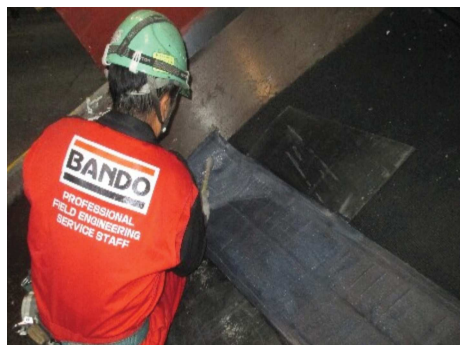

日本ベルトエンドレス工業会

「マツタメ株式会社」は日本ベルトエンドレス工業会員です。

日本ベルトエンドレス工業会

- ・ 最新情報の入手（新製品・新しい技術方法など）
- ・ ベルトメーカーを含めた情報の共有化
- ・ ネットワーク・・・他エリアのエンドレス業者の紹介

エンドレスのご用命は品質保証、安心・安全のマツタメまで・・・

Est.1912
マツタメ 株式会社

- ・ 本社 〒417-0034 静岡県富士市津田165-1
TEL0545(52)2526(代) FAX0545(52)8789
- ・ 沼津支店 〒411-0941 静岡県駿東郡長泉町上土狩323-1
TEL055(928)5514(代) FAX055(988)8382
- ・ <http://www.matsutame.co.jp/>