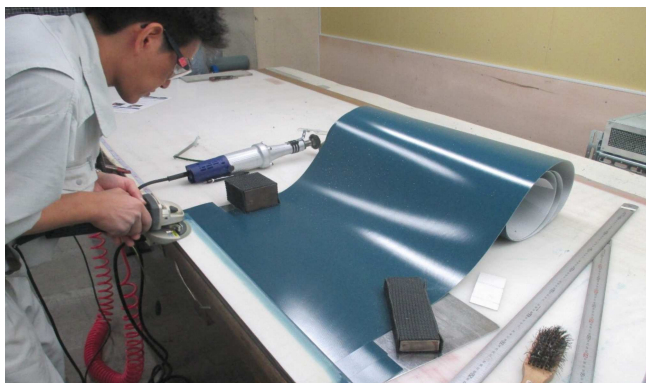

# 日本ベルトエンドレス工業会

マツタメ株式会社は日本ベルトエンドレス工業会に認定されたエンドレス業者です。

エンドレスのご用命は品質保証、安心・安全のマツタメまで・・・

- 本社 〒417-0034 静岡県富士市津田165-1  
TEL0545(52)2526(代) FAX0545(52)8789
- 沼津支店 〒411-0941 静岡県駿東郡長泉町上土狩323-1  
TEL055(928)5514(代) FAX055(988)8382
- <http://www.matsutame.co.jp/>