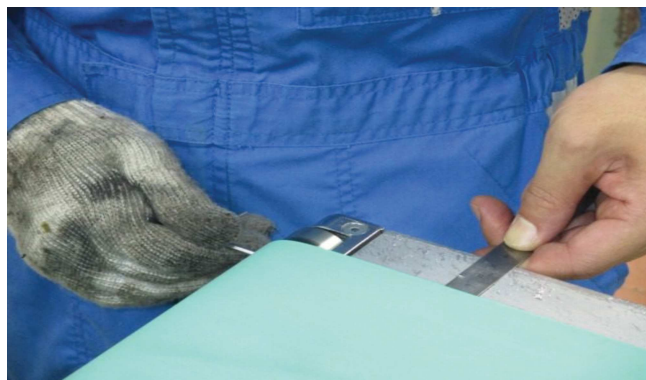

# 日本ベルトエンドレス工業会

マツタメ株式会社は日本ベルトエンドレス工業会に認定されたエンドレス業者です。

エンドレスのご用命は品質保証、安心・安全のマツタメまで・・・

- 本社 〒417-0034 静岡県富士市津田165-1  
TEL0545(52)2526(代) FAX0545(52)8789
- 沼津支店 〒411-0941 静岡県駿東郡長泉町上土狩323-1  
TEL055(928)5514(代) FAX055(988)8382
- <http://www.matsutame.co.jp/>