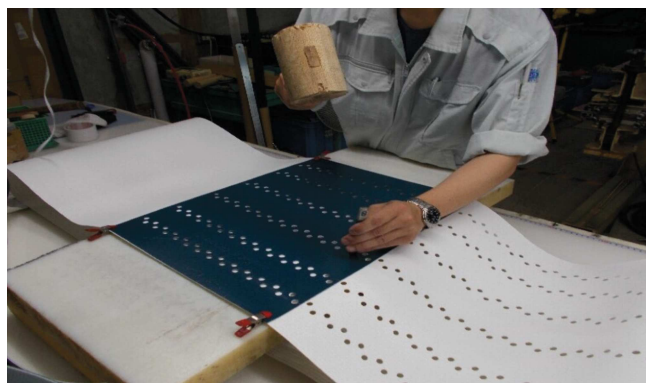

# 日本ベルトエンドレス工業会

マツタメ株式会社は日本ベルトエンドレス工業会に認定されたエンドレス業者です。

エンドレスのご用命は品質保証、安心・安全のマツタメまで・・・

- 本社 〒417-0034 静岡県富士市津田165-1  
TEL0545(52)2526(代) FAX0545(52)8789
- 沼津支店 〒411-0941 静岡県駿東郡長泉町上土狩323-1  
TEL055(928)5514(代) FAX055(988)8382
- <http://www.matsutame.co.jp/>